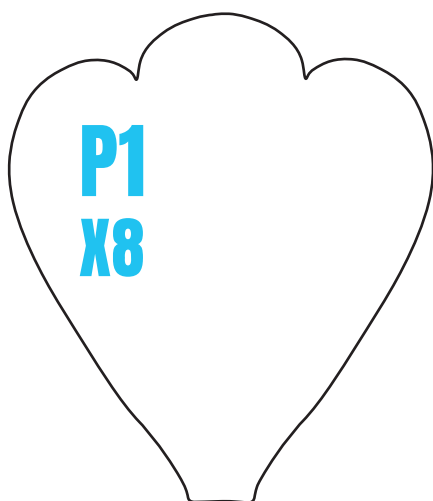

PATRON FLEURS EN CUIR

GRANDE FLEUR

LA PIVOINE

LA MARGUERITE

LA PAQUERETTE

P2 x1

©Création Deco Cuir

Usage privé uniquement. Toute reproduction ou commercialisation du patron, même partielle, est strictement interdite sans notre accord.